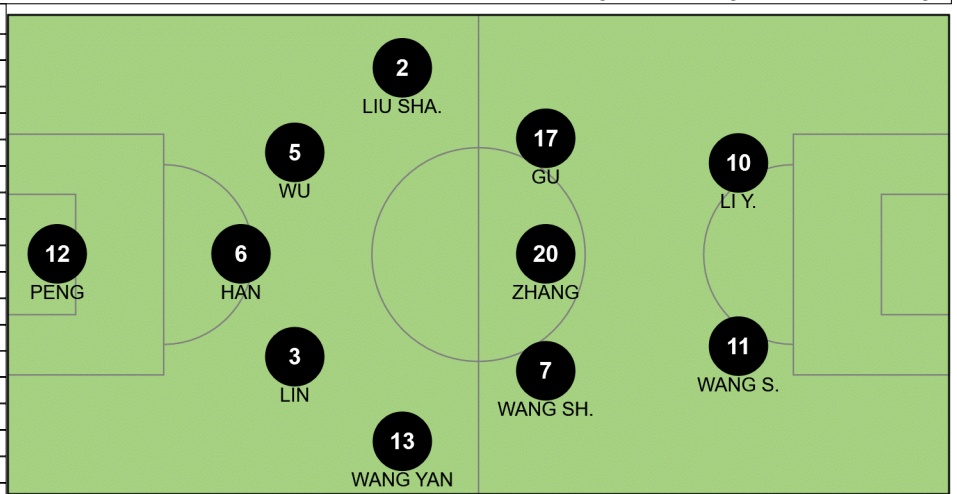

Matches joués
08 Jui ESP - AFS 3:1 (0:1)

Groupe B	MP	W	D	L	GF	GA	GD	PPF	Pts
Allemagne	2	2	0	0	2	0	+2	-2	6
Espagne	2	1	0	1	3	2	+1	-1	3
RP Chine	1	0	0	1	0	1	-1	-4	0
Afrique du Sud	1	0	0	1	1	3	-2	-5	0

RP Chine (CHN)

#	Nom	Pos
12	PENG Shimeng	GK
2	LIU Shanshan X	DF
3	LIN Yuping	DF
5	WU Haiyan (C)	DF
6	HAN Peng	MF
7	WANG Shuang X	FW
10	LI Ying	FW
11	WANG Shanshan X	FW
13	WANG Yan	DF
17	GU Yasha	FW
20	ZHANG Rui	MF
Remplaçantes		
1	XU Huan	GK
4	LOU Jiahui	FW
8	LI Jiayue	DF
9	YANG Li X	FW
14	WANG Ying	DF
15	SONG Duan	FW
16	LI Wen	DF
18	BI Xiaolin	GK
19	TAN Ruyin	MF
21	YAO Wei	MF
22	LUO Guiping	MF
23	LIU Yanqiu	MF
Entraîneur JIA Xiuquan (CHN)		

Maillot: rouge Short: rouge Chaussettes: rouge