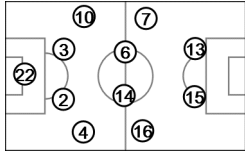

Group E

Players Heat Map

Ecuador - France 0 : 0 (0 : 0)

42 25 JUN 2014 17:00 Rio De Janeiro / Estadio do Maracanã / BRA

Ecuador

Tactical line-up

Direction of play →

Actual formation

22 DOMINGUEZ
3,342 m / 96°08"

6 NOBOA
11,266 m / 90°58"

14 MINDA
11,668 m / 96°08"

5 IBARRA
3,641 m / 31°22"

2 GUAGUA
8,646 m / 96°08"

7 MONTERO
7,246 m / 64°46"

15 ARROYO
10,160 m / 83°01"

11 CAICEDO
432 m / 5°10"