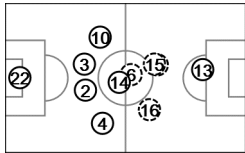

Group E

Players Heat Map

Ecuador - France 0 : 0 (0 : 0)

42 25 JUN 2014 17:00 Rio De Janeiro / Estadio do Maracanã / BRA

Ecuador

Tactical line-up

Direction of play →

Actual formation

22 DOMINGUEZ
3,342 m / 96°08"

6 NOBOA
11,266 m / 90°58"

14 MINDA
11,668 m / 96°08"

5 IBARRA
3,641 m / 31°22"

2 GUAGUA
8,646 m / 96°08"

7 MONTERO
7,246 m / 64°46"

15 ARROYO
10,160 m / 83°01"

11 CAICEDO
432 m / 5°10"