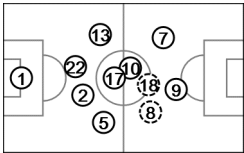

### Nigeria

Tactical line-up

Direction of play →

Actual formation

**1 ENYEAMA**  
3,553 m / 96'11"

**8 ODEMWINGIE**  
9,002 m / 81'50"

**17 ONAZI**  
10,142 m / 96'11"

**19 NWOFOR**  
1,528 m / 14'22"

**2 YOBO**  
8,486 m / 96'11"

**9 EMENIKE**  
9,981 m / 96'11"

**18 BABATUNDE**  
8,037 m / 67'14"

**20 UCHEBO**  
3,824 m / 28'58"

**5 AMBROSE**  
9,525 m / 96'11"

**10 MIKEL**  
10,176 m / 96'11"

**22 OMERUO**  
9,416 m / 96'11"

### Argentina

Tactical line-up

Direction of play →

Actual formation

**1 ROMERO**  
2,946 m / 96'11"

**7 DI MARIA**  
9,703 m / 96'11"

**16 ROJO**  
10,562 m / 96'11"

**6 BIGLIA**  
481 m / 3'38"