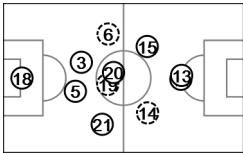

18 VALLADARES
3,444 m / 97'27"

11 BENGTONSON
8,792 m / 97'27"

19 GARRIDO
8,378 m / 73'25"

6 J. C. GARCIA
4,497 m / 49'25"

3 FIGUEROA
8,530 m / 97'27"

13 COSTLY
8,718 m / 97'27"

20 CLAROS
9,797 m / 97'27"

10 M. MARTINEZ
2,182 m / 24'02"

5 BERNARDEZ
7,847 m / 97'27"

14 B. GARCIA
8,169 m / 85'14"

21 BECKELLES
9,478 m / 97'27"

23 M. CHAVEZ
1,180 m / 12'13"

7 IZAGUIRRE
4,688 m / 48'02"

15 ESPINOZA
10,100 m / 97'27"

Ecuador

Tactical line-up