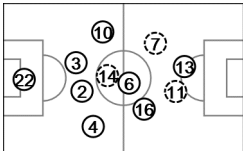

18 VALLADARES
3,444 m / 97'27"

11 BENGTONSON
8,792 m / 97'27"

19 GARRIDO
8,378 m / 73'25"

6 J. C. GARCIA
4,497 m / 49'25"

3 FIGUEROA
8,530 m / 97'27"

13 COSTLY
8,718 m / 97'27"

20 CLAROS
9,797 m / 97'27"

10 M. MARTINEZ
2,182 m / 24'02"

5 BERNARDEZ
7,847 m / 97'27"

14 B. GARCIA
8,169 m / 85'14"

21 BECKELLES
9,478 m / 97'27"

23 M. CHAVEZ
1,180 m / 12'13"

7 IZAGUIRRE
4,688 m / 48'02"

15 ESPINOZA
10,100 m / 97'27"

Ecuador

Tactical line-up

Direction of play →

Actual formation

22 DOMINGUEZ
3,067 m / 97'27"

6 NOBOA
10,192 m / 97'27"

13 E. VALENCIA
8,682 m / 97'27"

8 MENDEZ
1,376 m / 12'39"

2 GUAGUA
8,040 m / 97'27"

7 MONTERO
8,541 m / 94'07"