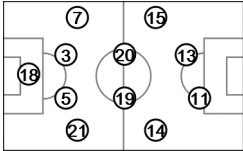

Group E

Players Heat Map

Honduras - Ecuador 1 : 2 (1 : 1)

26 20 JUN 2014 19:00 Curitiba / Arena Da Baixada / BRA

Honduras

Tactical line-up

Direction of play →

Actual formation

18 VALLADARES
3,444 m / 97'27"

11 BENGTONSON
8,792 m / 97'27"

19 GARRIDO
8,378 m / 73'25"

6 J. C. GARCIA
4,497 m / 49'25"

3 FIGUEROA
8,530 m / 97'27"

13 COSTLY
8,718 m / 97'27"

20 CLAROS
9,797 m / 97'27"

10 M. MARTINEZ
2,182 m / 24'02"

5 BERNARDEZ
7,847 m / 97'27"

14 B. GARCIA
8,169 m / 85'14"

21 BECKELLES
9,478 m / 97'27"

23 M. CHAVEZ
1,180 m / 12'13"

7 IZAGUIRRE
4,688 m / 48'02"

15 ESPINOZA
10,100 m / 97'27"

Ecuador

Tactical line-up