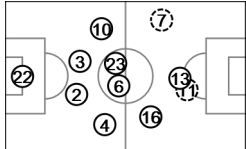

### Ecuador

Tactical line-up

Direction of play →

Actual formation

**22 DOMINGUEZ**  
3,180 m / 95°24"

**6 NOBOA**  
10,542 m / 95°24"

**13 E. VALENCIA**  
9,534 m / 95°24"

**9 ROJAS**  
2,099 m / 17°49"