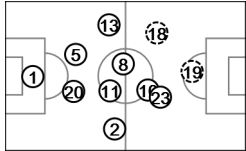

### Switzerland

Tactical line-up

Direction of play →

Actual formation

**1 BENAGLIO**  
5,291 m / 95°24"

**10 XHAKA**  
12,107 m / 95°24"

**19 DRMIC**  
8,700 m / 76°30"

**9 SEFEROVIC**  
2,358 m / 18°54"

**2 LICHTSTEINER**  
11,447 m / 95°24"

**11 BEHRAMI**  
11,512 m / 95°24"

**20 DJOUROU**  
9,425 m / 95°24"

**18 MEHMEDI**  
5,748 m / 48°51"

**5 VON BERGEN**  
9,062 m / 95°24"

**13 RODRIGUEZ**  
10,000 m / 95°24"