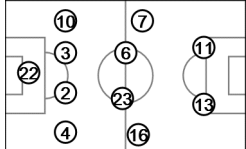

### Switzerland

Tactical line-up

Direction of play →

Actual formation

**1 BENAGLIO**  
5,291 m / 95°24"

**10 XHAKA**  
12,107 m / 95°24"

**19 DRMIC**  
8,700 m / 76°30"

**9 SEFEROVIC**  
2,358 m / 18°54"

**2 LICHTSTEINER**  
11,447 m / 95°24"

**11 BEHRAMI**  
11,512 m / 95°24"

**20 DJOUROU**  
9,425 m / 95°24"

**18 MEHMEDI**  
5,748 m / 48°51"

**5 VON BERGEN**  
9,062 m / 95°24"

**13 RODRIGUEZ**  
10,000 m / 95°24"

**23 SHAQIRI**  
10,781 m / 95°24"

**8 INLER**  
11,537 m / 95°24"

**14 STOCKER**  
5,660 m / 46°33"

### Ecuador

Tactical line-up

Direction of play →

Actual formation

**22 DOMINGUEZ**  
3,180 m / 95°24"

**6 NOBOA**  
10,542 m / 95°24"

**13 E. VALENCIA**  
9,534 m / 95°24"

**9 ROJAS**  
2,099 m / 17°49"