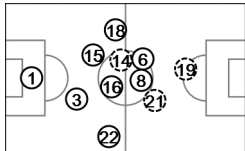

Group B

Players Heat Map

Spain - Netherlands 1 : 5 (1 : 1)

3 13 JUN 2014 16:00 Salvador / Arena Fonte Nova / BRA

Spain

Tactical line-up

Direction of play →

Actual formation

1 CASILLAS
3,083 m / 94°55"

14 ALONSO
7,307 m / 63°09"

19 COSTA
6,239 m / 63°12"

9 TORRES
3,278 m / 31°43"

3 PIQUE
9,177 m / 94°55"

15 RAMOS
9,365 m / 94°55"

21 SILVA
8,330 m / 78°49"

10 FABREGAS
1,924 m / 16°05"

6 INIESTA
9,853 m / 94°55"

16 BUSQUETS
9,735 m / 94°55"

22 AZPILICUETA
9,296 m / 94°55"

11 RODRIGUEZ
3,405 m / 31°45"

8 XAVI
11,115 m / 94°55"

18 ALBA
9,930 m / 94°55"

Netherlands

Tactical line-up