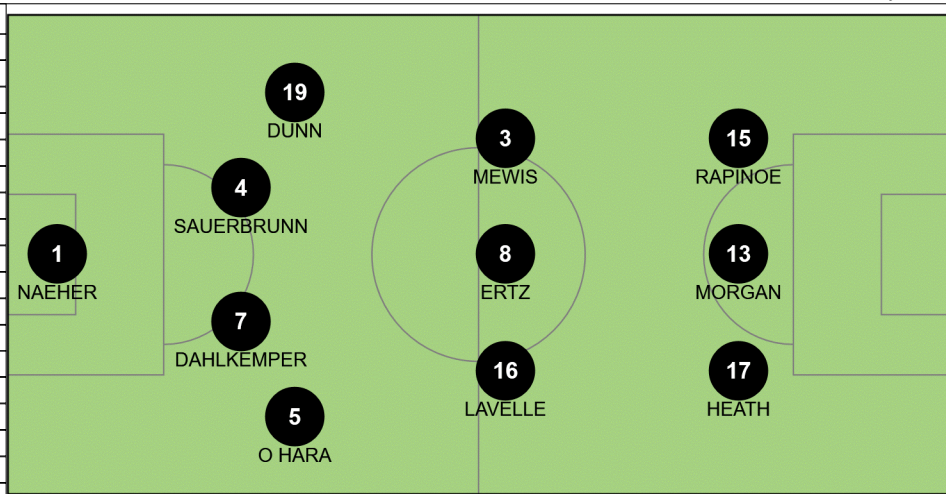

Matches played

07 Jun	FRA - KOR	4 : 0 (3 : 0)
12 Jun	FRA - NOR	2 : 1 (0 : 0)
17 Jun	NGA - FRA	0 : 1 (0 : 0)
23 Jun	FRA - BRA	2 : 1 AET (1 : 1, 0 : 0)

USA (USA) Shirt: white Shorts: white Socks: white/navy blue

#	Name	Pos
1	Alyssa NAEHER	GK
3	Samantha MEWIS	MF
4	Becky SAUERBRUNN	DF
5	Kelley O HARA <i>X</i>	DF
7	Abby DAHLKEMPER	DF
8	Julie ERTZ	MF
13	Alex MORGAN (C)	FW
15	Megan RAPINOE <i>X</i>	FW
16	Rose LAVELLE	MF
17	Tobin HEATH	FW
19	Crystal DUNN	DF
Substitutes		
2	Mallory PUGH	FW
6	Morgan BRIAN	MF
9	Lindsey HORAN <i>X</i>	MF
10	Carli LLOYD	FW
11	Ali KRIEGER	DF
12	Tierna DAVIDSON	DF
14	Emily SONNETT	DF
18	Ashlyn HARRIS	GK
20	Allie LONG <i>X</i>	MF
21	Adrianna FRANCH	GK
22	Jessica MCDONALD	FW
23	Christen PRESS	FW
Coach Jill ELLIS (USA)