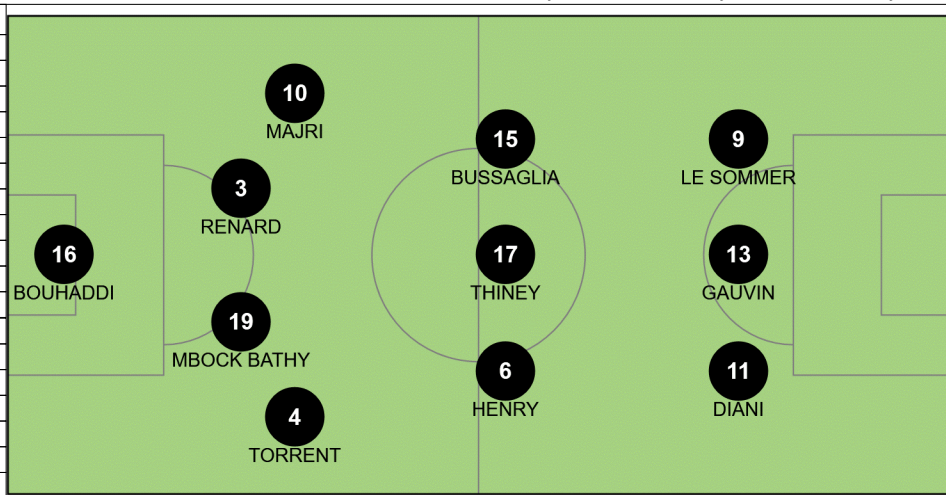

France (FRA) Shirt: navy blue Shorts: navy blue Socks: navy blue

#	Name	Pos
16	Sarah BOUHADDI	GK
3	Wendie RENARD <i>X</i>	DF
4	Marion TORRENT	DF
6	Amandine HENRY (C)	MF
9	Eugenie LE SOMMER <i>X</i>	FW
10	Amel MAJRI	DF
11	Kadidiatou DIANI	FW
13	Valerie GAUVIN <i>X</i>	FW
15	Elise BUSSAGLIA	MF
17	Gaetane THINEY	MF
19	Griedge MBOCK BATHY	DF
Substitutes		
1	Solene DURAND	GK
2	Eve PERISSET	DF
5	Aissatou TOUNKARA	DF
7	Sakina KARCHAOUI	DF
8	Grace GEYORO	MF
12	Emelyne LAURENT	FW
14	Charlotte BILBAULT	MF
18	Viviane ASSEYI	FW
20	Delphine CASCARINO	FW
21	Pauline PEYRAUD-MAGNIN	GK
22	Julie DEBEVER	DF
23	Maeva CLEMARON	MF
Coach Corinne DIACRE (FRA)		