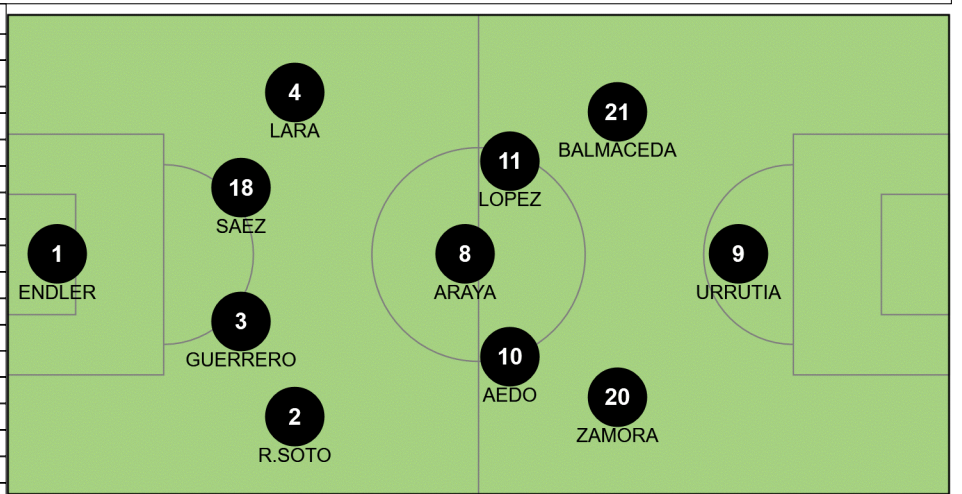

Matches played

11 Jun	USA - THA	13:0 (3:0)
16 Jun	SWE - THA	5:1 (3:0)

Group F	MP	W	D	L	GF	GA	GD	FPP	Pts
USA	2	2	0	0	16	0+16	-2	6	
Sweden	2	2	0	0	7	1+6	-1	6	
Chile	2	0	0	2	0	5-5	-5	0	
Thailand	2	0	0	2	1	18-17	-3	0	

Chile (CHI)

Shirt: red Shorts: blue Socks: white

#	Name	Pos
1	Christiane ENDLER (C)	GK
2	Rocio SOTO	DF
3	Carla GUERRERO X	DF
4	Francisca LARA X	DF
8	Karen ARAYA	MF
9	Maria Jose URRUTIA	FW
10	Yanara AEDO	MF
11	Yessenia LOPEZ X	MF
18	Camila SAEZ	DF
20	Daniela ZAMORA	FW
21	Rosario BALMACEDA	MF
Substitutes		
5	Valentina DIAZ	DF
6	Claudia SOTO	MF
7	Maria Jose ROJAS	FW
12	Natalia CAMPOS	GK
13	Javiera GREZ	FW
14	Daniela PARDO	MF
15	Su Helen GALAZ X	DF
16	Fernanda PINILLA	DF
17	Javiera TORO	DF
19	Yessenia HUENTELO X	FW
22	Elisa DURAN	MF
23	Ryann TORRERO	GK
Coach Jose LETELIER (CHI)		