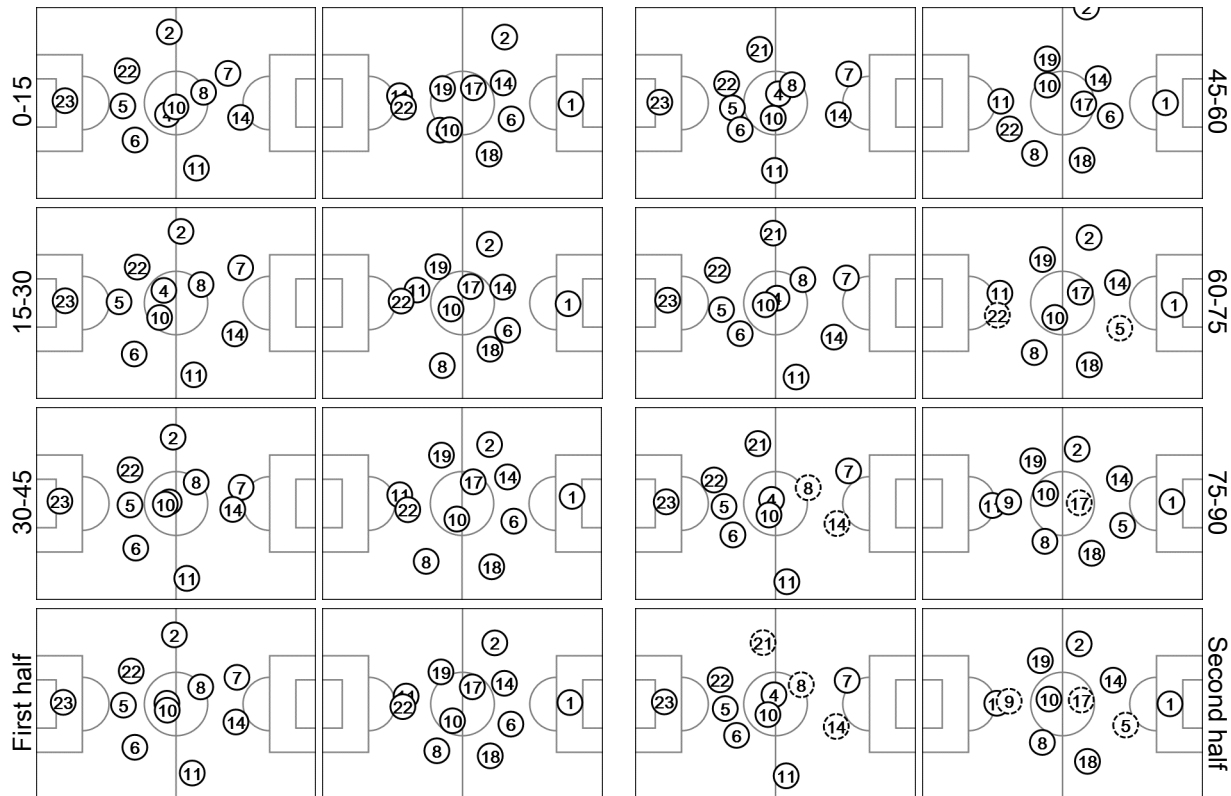

Group D

Actual Formation

Nigeria - Iceland 2 : 0 (0 : 0)

24 22 JUN 2018 18:00 Volgograd / Volgograd Arena / RUS

46' In 21 EBUEHI / Out 2 IDOWU
85' In 9 IGHALO / Out 14 IHEANACHO
90' In 18 IWObI / Out 8 ETEBO

65' In 5 INGASON / Out 6 R. SIGURDSSON
71' In 9 SIGURDARSON / Out 22 BODVARSSON
87' In 23 A. SKULASON / Out 17 GUNNARSSON

Total time played 98'37"
58% - 30'48" Ball possession 42% - 22'23"
Actual formation
Direction of play --> <-- Direction of play

- UZOHO 23
- IDOWU 2
- NDIDI 4
- EKONG 5
- BALOGUN 6
- MUSA 7
- ETEBO 8
- MIKEL 10
- MOSES 11
- IHEANACHO 14
- OMERUO 22

- IGHALO 9
- IWOBI 18
- EBUEHI 21

- 1 HALLDORSSON
- 2 SAEVARSSON
- 6 R. SIGURDSSON
- 8 B. BJARNASON
- 10 G. SIGURDSSON
- 11 A. FINNBOGASON
- 14 ARNASON
- 17 GUNNARSSON
- 18 MAGNUSSON
- 19 GISLASON
- 22 BODVARSSON

- 5 INGASON
- 9 SIGURDARSON
- 23 A. SKULASON