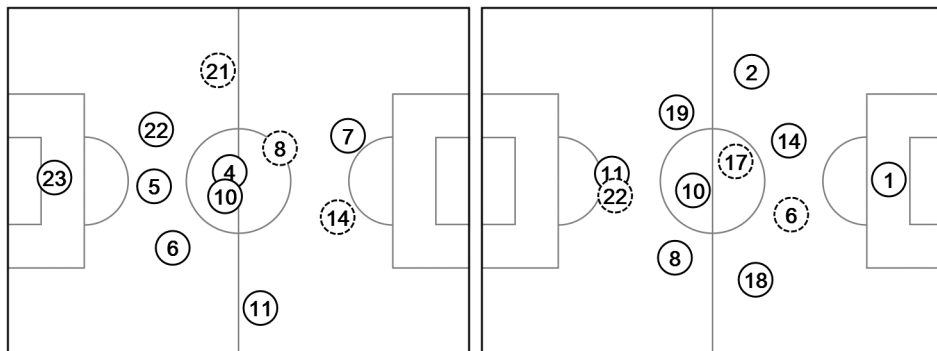

Group D

Actual Formation

Nigeria - Iceland 2 : 0 (0 : 0)

24 22 JUN 2018 18:00 Volgograd / Volgograd Arena / RUS

46' In 21 EBUEHI / Out 2 IDOWU
85' In 9 IGHALO / Out 14 IHEANACHO
90' In 18 IWObI / Out 8 ETEBO

65' In 5 INGASON / Out 6 R. SIGURDSSON
71' In 9 SIGURDARSON / Out 22 BODVARSSON
87' In 23 A. SKULASON / Out 17 GUNNARSSON

Total time played 98'37"
58% - 30'48" Ball possession 42% - 22'23"
Actual formation
Direction of play --> <-- Direction of play

- UZOHO 23
- IDOWU 2
- NDIDI 4
- EKONG 5
- BALOGUN 6
- MUSA 7
- ETEBO 8
- MIKEL 10
- MOSES 11
- IHEANACHO 14
- OMERUO 22

- IGHALO 9
- IWOBI 18
- EBUEHI 21

- 1 HALLDORSSON
- 2 SAEVARSSON
- 6 R. SIGURDSSON
- 8 B. BJARNASON
- 10 G. SIGURDSSON
- 11 A. FINNBOGASON
- 14 ARNASON
- 17 GUNNARSSON
- 18 MAGNUSSON
- 19 GISLASON
- 22 BODVARSSON

- 5 INGASON
- 9 SIGURDARSON
- 23 A. SKULASON