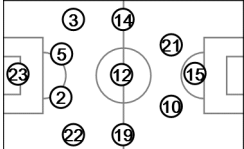

4 KOMPANY
10,226 m / 94'40"

9 LUKAKU
6,135 m / 58'26"

22 CHADLI
5,775 m / 46'04"

17 ORIGI
4,457 m / 36'14"

5 VERTONGHEN
9,146 m / 94'40"

10 E. HAZARD
10,385 m / 94'40"

Algeria

Tactical line-up

Direction of play →

Actual formation

23 MBOLHI
3,319 m / 94'40"

10 FEGHOULI
10,542 m / 94'40"

19 TAIDER
12,734 m / 94'40"

8 LACEN
2,850 m / 22'59"

2 BOUGUERRA
10,393 m / 94'40"

12 MEDJANI
9,975 m / 84'34"