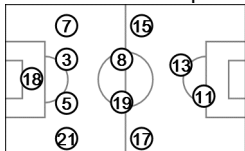

1 LLORIS
4,815 m / 96'47"

5 SAKHO
9,099 m / 96'47"

11 GRIEZMANN
10,874 m / 96'47"

9 GIROUD
1,890 m / 15'45"

2 DEBUCHY
10,143 m / 96'47"

6 CABAYE
7,816 m / 68'35"

14 MATUIDI
11,069 m / 96'47"

12 MAVUBA
3,257 m / 28'12"

3 EVRA
9,203 m / 96'47"

8 VALBUENA
9,351 m / 81'01"

19 POGBA
7,043 m / 59'54"

18 SISSOKO
4,383 m / 38'53"

4 VARANE
9,386 m / 96'47"

10 BENZEMA
9,850 m / 96'47"

Honduras

Tactical line-up

Direction of play →

Actual formation

18 VALLADARES
3,513 m / 96'47"

8 W. PALACIOS
4,488 m / 42'21"

17 NAJAR
6,338 m / 61'11"

2 O. CHAVEZ
4,486 m / 48'02"

3 FIGUEROA
8,959 m / 96'47"

11 BENGTON
5,240 m / 48'44"

19 GARRIDO
11,747 m / 96'47"

14 O. GARCIA
5,109 m / 48'02"

5 BERNARDEZ
4,218 m / 48'44"

13 COSTLY
10,017 m / 96'47"

21 BECKELES
10,229 m / 96'47"

20 CLAROS
4,269 m / 35'36"

7 IZAGUIRRE
9,233 m / 96'47"

15 ESPINOZA
10,927 m / 96'47"