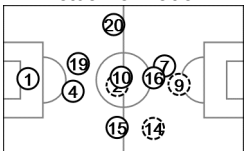

1 NAVAS
5,759 m / 129°42"

6 DUARTE
6,873 m / 67°55"

15 DIAZ
12,448 m / 129°42"

2 ACOSTA
5,391 m / 51°15"

3 GONZALEZ
12,033 m / 129°42"

7 BOLANOS
8,564 m / 85°00"

16 GAMBOA
8,322 m / 78°27"

14 BRENES
4,902 m / 44°42"

4 UMANA
12,378 m / 129°42"

9 CAMPBELL
10,820 m / 129°42"

17 TEJEDA
8,126 m / 67°29"

22 CUBERO
7,189 m / 62°13"

5 BORGES
14,473 m / 129°42"

10 RUIZ
14,043 m / 129°42"

Greece

Tactical line-up

Direction of play →

Actual formation

1 KARNEZIS
7,444 m / 129°42"

10 KARAGOUNIS
13,619 m / 129°42"

19 PAPASTATHOPOULOS
11,580 m / 129°42"

9 MITROGLOU
6,654 m / 70°24"

2 MANIATIS
7,912 m / 79°16"

14 SALPINGIDIS
7,360 m / 70°17"