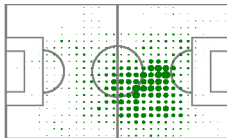

## Argentina

Tactical line-up

Direction of play →

Actual formation

**1 ROMERO**  
2,973 m / 96'42"

**7 DI MARIA**  
9,300 m / 95'20"

**16 ROJO**  
11,184 m / 96'42"

**6 BIGLIA**  
149 m / 1'22"

**2 GARAY**  
9,592 m / 96'42"

**9 HIGUAIN**  
8,125 m / 78'07"

**17 F. FERNANDEZ**  
9,519 m / 96'42"

**18 PALACIO**  
2,147 m / 18'35"

**4 ZABALETA**  
10,476 m / 96'42"

**10 MESSI**  
7,772 m / 96'42"

**20 AGUERO**  
6,874 m / 78'07"

**22 LAVEZZI**  
2,228 m / 18'35"

**5 GAGO**  
10,381 m / 96'42"

**14 MASCHERANO**  
9,579 m / 96'42"

## Iran

Tactical line-up

Direction of play →

Actual formation

**12 A. HAGHIGHI**  
4,390 m / 96'42"

**6 NEKOUNAM**  
11,041 m / 96'42"

**16 GHOOCHANNEJAD**  
11,117 m / 96'42"

**2 HEYDARI**  
2,242 m / 18'35"