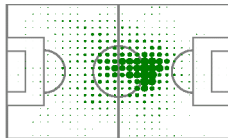

## Argentina

Tactical line-up

Direction of play →

Actual formation

**1 ROMERO**  
2,973 m / 96'42"

**7 DI MARIA**  
9,300 m / 95'20"

**16 ROJO**  
11,184 m / 96'42"

**6 BIGLIA**  
149 m / 1'22"

**2 GARAY**  
9,592 m / 96'42"

**9 HIGUAIN**  
8,125 m / 78'07"

**17 F. FERNANDEZ**  
9,519 m / 96'42"

**18 PALACIO**  
2,147 m / 18'35"

**4 ZABALETA**  
10,476 m / 96'42"

**10 MESSI**  
7,772 m / 96'42"

**20 AGUERO**  
6,874 m / 78'07"

**22 LAVEZZI**  
2,228 m / 18'35"

**5 GAGO**  
10,381 m / 96'42"

**14 MASCHERANO**  
9,579 m / 96'42"

## Iran

Tactical line-up

Direction of play →

Actual formation

**12 A. HAGHIGHI**  
4,390 m / 96'42"

**6 NEKOUNAM**  
11,041 m / 96'42"

**16 GHOOCHANNEJAD**  
11,117 m / 96'42"

**2 HEYDARI**  
2,242 m / 18'35"