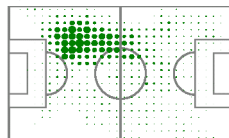

## Argentina

Tactical line-up

Direction of play →

Actual formation

**1 ROMERO**  
2,973 m / 96'42"

**7 DI MARIA**  
9,300 m / 95'20"

**16 ROJO**  
11,184 m / 96'42"

**6 BIGLIA**  
149 m / 1'22"

**22 LAVEZZI**  
2,228 m / 18'35"

**5 GAGO**  
10,381 m / 96'42"

**14 MASCHERANO**  
9,579 m / 96'42"

## Iran

Tactical line-up

Direction of play →

Actual formation

**12 A. HAGHIGHI**  
4,390 m / 96'42"

**6 NEKOUNAM**  
11,041 m / 96'42"

**16 GHOOCHANNEJAD**  
11,117 m / 96'42"

**2 HEYDARI**  
2,242 m / 18'35"

**3 HAJI SAFI**  
10,131 m / 89'26"

**7 SHOJAEI**  
9,177 m / 78'07"

**21 DEJAGAH**  
9,550 m / 86'29"

**8 R. HAGHIGHI**  
866 m / 7'16"

**4 HOSSEINI**  
9,133 m / 96'42"

**14 TIMOTIAN**  
10,942 m / 96'42"