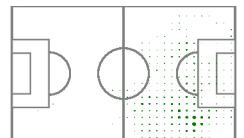

## Argentina

Tactical line-up

Direction of play →

Actual formation

**1 ROMERO**  
2,973 m / 96'42"

**7 DI MARIA**  
9,300 m / 95'20"

**16 ROJO**  
11,184 m / 96'42"

**6 BIGLIA**  
149 m / 1'22"

**2 GARAY**  
9,592 m / 96'42"

**9 HIGUAIN**  
8,125 m / 78'07"

**17 F. FERNANDEZ**  
9,519 m / 96'42"

**18 PALACIO**  
2,147 m / 18'35"

**4 ZABALETA**  
10,476 m / 96'42"

**10 MESSI**  
7,772 m / 96'42"

**20 AGUERO**  
6,874 m / 78'07"

**22 LAVEZZI**  
2,228 m / 18'35"

**5 GAGO**  
10,381 m / 96'42"

**14 MASCHERANO**  
9,579 m / 96'42"

## Iran

Tactical line-up

Direction of play →

Actual formation

**12 A. HAGHIGHI**  
4,390 m / 96'42"

**6 NEKOUNAM**  
11,041 m / 96'42"

**16 GHOOCHANNEJAD**  
11,117 m / 96'42"

**2 HEYDARI**  
2,242 m / 18'35"