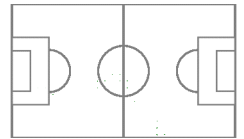

## Argentina

Tactical line-up

Direction of play →

Actual formation

**1 ROMERO**  
2,973 m / 96'42"

**7 DI MARIA**  
9,300 m / 95'20"

**16 ROJO**  
11,184 m / 96'42"

**6 BIGLIA**  
149 m / 1'22"

**2 GARAY**  
9,592 m / 96'42"

**9 HIGUAIN**  
8,125 m / 78'07"

**17 F. FERNANDEZ**  
9,519 m / 96'42"

**18 PALACIO**  
2,147 m / 18'35"

**4 ZABALETA**  
10,476 m / 96'42"

**10 MESSI**  
7,772 m / 96'42"

**20 AGUERO**  
6,874 m / 78'07"

**22 LAVEZZI**  
2,228 m / 18'35"

**5 GAGO**  
10,381 m / 96'42"

**14 MASCHERANO**  
9,579 m / 96'42"