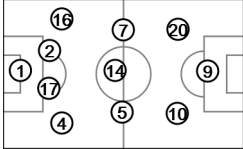

## Argentina

Tactical line-up

Direction of play →

Actual formation

**1 ROMERO**  
2,973 m / 96'42"

**7 DI MARIA**  
9,300 m / 95'20"

**16 ROJO**  
11,184 m / 96'42"

**6 BIGLIA**  
149 m / 1'22"

## Iran

Tactical line-up

Direction of play →

Actual formation

**12 A. HAGHIGHI**  
4,390 m / 96'42"

**6 NEKOUNAM**  
11,041 m / 96'42"

**16 GHOOCHANNEJAD**  
11,117 m / 96'42"

**2 HEYDARI**  
2,242 m / 18'35"