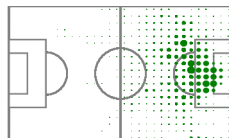

## Argentina

Tactical line-up

Direction of play →

Actual formation

**1 ROMERO**  
2,973 m / 96'42"

**7 DI MARIA**  
9,300 m / 95'20"

**16 ROJO**  
11,184 m / 96'42"

**6 BIGLIA**  
149 m / 1'22"

**2 GARAY**  
9,592 m / 96'42"

**9 HIGUAIN**  
8,125 m / 78'07"

**17 F. FERNANDEZ**  
9,519 m / 96'42"

**18 PALACIO**  
2,147 m / 18'35"

**4 ZABALETA**  
10,476 m / 96'42"

**10 MESSI**  
7,772 m / 96'42"

**20 AGUERO**  
6,874 m / 78'07"

**22 LAVEZZI**  
2,228 m / 18'35"

**5 GAGO**  
10,381 m / 96'42"

**14 MASCHERANO**  
9,579 m / 96'42"

## Iran

Tactical line-up

Direction of play →

Actual formation

**12 A. HAGHIGHI**  
4,390 m / 96'42"

**6 NEKOUNAM**  
11,041 m / 96'42"

**16 GHOOCHANNEJAD**  
11,117 m / 96'42"

**2 HEYDARI**  
2,242 m / 18'35"