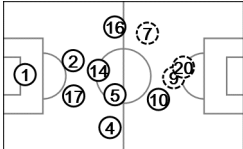

## Argentina

Tactical line-up

Direction of play →

Actual formation

**1 ROMERO**  
2,973 m / 96'42"

**7 DI MARIA**  
9,300 m / 95'20"

**16 ROJO**  
11,184 m / 96'42"

**6 BIGLIA**  
149 m / 1'22"

**2 GARAY**  
9,592 m / 96'42"

**9 HIGUAIN**  
8,125 m / 78'07"

**17 F. FERNANDEZ**  
9,519 m / 96'42"

**18 PALACIO**  
2,147 m / 18'35"

**4 ZABALETA**  
10,476 m / 96'42"

**10 MESSI**  
7,772 m / 96'42"

**20 AGUERO**  
6,874 m / 78'07"

**22 LAVEZZI**  
2,228 m / 18'35"

**5 GAGO**  
10,381 m / 96'42"

**14 MASCHERANO**  
9,579 m / 96'42"

## Iran

Tactical line-up

Direction of play →

Actual formation

**12 A. HAGHIGHI**  
4,390 m / 96'42"

**6 NEKOUNAM**  
11,041 m / 96'42"

**16 GHOOCHANNEJAD**  
11,117 m / 96'42"

**2 HEYDARI**  
2,242 m / 18'35"