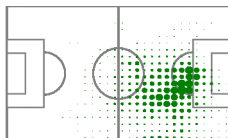

## Argentina

Tactical line-up

Direction of play →

Actual formation

**1 ROMERO**  
2,973 m / 96'42"

**7 DI MARIA**  
9,300 m / 95'20"

**16 ROJO**  
11,184 m / 96'42"

**6 BIGLIA**  
149 m / 1'22"

**2 GARAY**  
9,592 m / 96'42"

**9 HIGUAIN**  
8,125 m / 78'07"

**17 F. FERNANDEZ**  
9,519 m / 96'42"

**18 PALACIO**  
2,147 m / 18'35"

**4 ZABALETA**  
10,476 m / 96'42"

**10 MESSI**  
7,772 m / 96'42"

**20 AGUERO**  
6,874 m / 78'07"

**22 LAVEZZI**  
2,228 m / 18'35"

**5 GAGO**  
10,381 m / 96'42"

**14 MASCHERANO**  
9,579 m / 96'42"

## Iran

Tactical line-up

Direction of play →

Actual formation

**12 A. HAGHIGHI**  
4,390 m / 96'42"

**6 NEKOUNAM**  
11,041 m / 96'42"

**16 GHOOCHANNEJAD**  
11,117 m / 96'42"

**2 HEYDARI**  
2,242 m / 18'35"