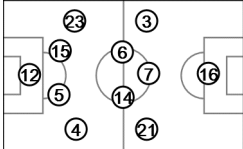

## Argentina

Tactical line-up

Direction of play →

Actual formation

**1 ROMERO**  
2,973 m / 96'42"

**7 DI MARIA**  
9,300 m / 95'20"

**16 ROJO**  
11,184 m / 96'42"

**6 BIGLIA**  
149 m / 1'22"

**2 GARAY**  
9,592 m / 96'42"

**9 HIGUAIN**  
8,125 m / 78'07"

**17 F. FERNANDEZ**  
9,519 m / 96'42"

**18 PALACIO**  
2,147 m / 18'35"

**4 ZABALETA**  
10,476 m / 96'42"

**10 MESSI**  
7,772 m / 96'42"

**20 AGUERO**  
6,874 m / 78'07"

**22 LAVEZZI**  
2,228 m / 18'35"

**5 GAGO**  
10,381 m / 96'42"

**14 MASCHERANO**  
9,579 m / 96'42"

## Iran

Tactical line-up

Direction of play →

Actual formation

**12 A. HAGHIGHI**  
4,390 m / 96'42"

**6 NEKOUNAM**  
11,041 m / 96'42"

**16 GHOOCHANNEJAD**  
11,117 m / 96'42"

**2 HEYDARI**  
2,242 m / 18'35"