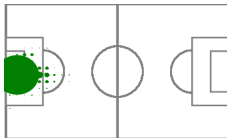

## Argentina

Tactical line-up

Direction of play →

Actual formation

**1 ROMERO**  
2,973 m / 96'42"

**7 DI MARIA**  
9,300 m / 95'20"

**16 ROJO**  
11,184 m / 96'42"

**6 BIGLIA**  
149 m / 1'22"

**22 LAVEZZI**  
2,228 m / 18'35"

**5 GAGO**  
10,381 m / 96'42"

**14 MASCHERANO**  
9,579 m / 96'42"

## Iran

Tactical line-up

Direction of play →

Actual formation

**12 A. HAGHIGHI**  
4,390 m / 96'42"

**6 NEKOUNAM**  
11,041 m / 96'42"

**16 GHOOCHANNEJAD**  
11,117 m / 96'42"

**2 HEYDARI**  
2,242 m / 18'35"