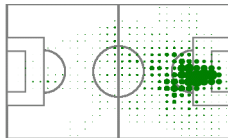

## Argentina

Tactical line-up

Direction of play →

Actual formation

**1 ROMERO**  
2,973 m / 96'42"

**7 DI MARIA**  
9,300 m / 95'20"

**16 ROJO**  
11,184 m / 96'42"

**6 BIGLIA**  
149 m / 1'22"

**2 GARAY**  
9,592 m / 96'42"

**9 HIGUAIN**  
8,125 m / 78'07"

**17 F. FERNANDEZ**  
9,519 m / 96'42"

**18 PALACIO**  
2,147 m / 18'35"

**4 ZABALETA**  
10,476 m / 96'42"

**10 MESSI**  
7,772 m / 96'42"

**20 AGUERO**  
6,874 m / 78'07"

**22 LAVEZZI**  
2,228 m / 18'35"

**5 GAGO**  
10,381 m / 96'42"

**14 MASCHERANO**  
9,579 m / 96'42"