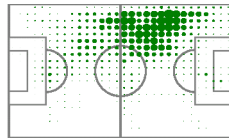

## Argentina

Tactical line-up

Direction of play →

Actual formation

**1 ROMERO**  
2,973 m / 96'42"

**7 DI MARIA**  
9,300 m / 95'20"

**16 ROJO**  
11,184 m / 96'42"

**6 BIGLIA**  
149 m / 1'22"

**2 GARAY**  
9,592 m / 96'42"

**9 HIGUAIN**  
8,125 m / 78'07"

**17 F. FERNANDEZ**  
9,519 m / 96'42"

**18 PALACIO**  
2,147 m / 18'35"

**4 ZABALETA**  
10,476 m / 96'42"

**10 MESSI**  
7,772 m / 96'42"

**20 AGUERO**  
6,874 m / 78'07"

**22 LAVEZZI**  
2,228 m / 18'35"

**5 GAGO**  
10,381 m / 96'42"

**14 MASCHERANO**  
9,579 m / 96'42"