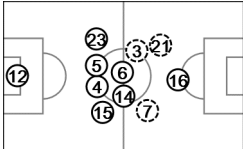

## Argentina

Tactical line-up

Direction of play →

Actual formation

**1 ROMERO**  
2,973 m / 96'42"

**7 DI MARIA**  
9,300 m / 95'20"

**16 ROJO**  
11,184 m / 96'42"

**6 BIGLIA**  
149 m / 1'22"

**22 LAVEZZI**  
2,228 m / 18'35"

**5 GAGO**  
10,381 m / 96'42"

**14 MASCHERANO**  
9,579 m / 96'42"

## Iran

Tactical line-up

Direction of play →

Actual formation

**12 A. HAGHIGHI**  
4,390 m / 96'42"

**6 NEKOUNAM**  
11,041 m / 96'42"

**16 GHOOCHANNEJAD**  
11,117 m / 96'42"

**2 HEYDARI**  
2,242 m / 18'35"

**3 HAJI SAFI**  
10,131 m / 89'26"

**7 SHOJAEI**  
9,177 m / 78'07"

**21 DEJAGAH**  
9,550 m / 86'29"

**8 R. HAGHIGHI**  
866 m / 7'16"

**4 HOSSEINI**  
9,133 m / 96'42"

**14 TIMOTIAN**  
10,942 m / 96'42"