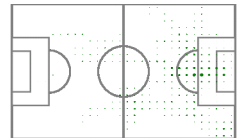

## Argentina

Tactical line-up

Direction of play →

Actual formation

**1 ROMERO**  
2,973 m / 96'42"

**7 DI MARIA**  
9,300 m / 95'20"

**16 ROJO**  
11,184 m / 96'42"

**6 BIGLIA**  
149 m / 1'22"

**2 GARAY**  
9,592 m / 96'42"

**9 HIGUAIN**  
8,125 m / 78'07"

**17 F. FERNANDEZ**  
9,519 m / 96'42"

**18 PALACIO**  
2,147 m / 18'35"

**4 ZABALETA**  
10,476 m / 96'42"

**10 MESSI**  
7,772 m / 96'42"

**20 AGUERO**  
6,874 m / 78'07"

**22 LAVEZZI**  
2,228 m / 18'35"

**5 GAGO**  
10,381 m / 96'42"

**14 MASCHERANO**  
9,579 m / 96'42"

## Iran

Tactical line-up

Direction of play →

Actual formation

**12 A. HAGHIGHI**  
4,390 m / 96'42"

**6 NEKOUNAM**  
11,041 m / 96'42"

**16 GHOOCHANNEJAD**  
11,117 m / 96'42"

**2 HEYDARI**  
2,242 m / 18'35"