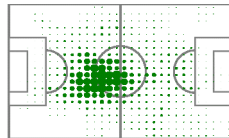

## Argentina

Tactical line-up

Direction of play →

Actual formation

**1 ROMERO**  
2,973 m / 96'42"

**7 DI MARIA**  
9,300 m / 95'20"

**16 ROJO**  
11,184 m / 96'42"

**6 BIGLIA**  
149 m / 1'22"

**22 LAVEZZI**  
2,228 m / 18'35"

**5 GAGO**  
10,381 m / 96'42"

**14 MASCHERANO**  
9,579 m / 96'42"

## Iran

Tactical line-up

Direction of play →

Actual formation

**12 A. HAGHIGHI**  
4,390 m / 96'42"

**6 NEKOUNAM**  
11,041 m / 96'42"

**16 GHOOCHANNEJAD**  
11,117 m / 96'42"

**2 HEYDARI**  
2,242 m / 18'35"

**3 HAJI SAFI**  
10,131 m / 89'26"

**7 SHOJAEI**  
9,177 m / 78'07"

**21 DEJAGAH**  
9,550 m / 86'29"

**8 R. HAGHIGHI**  
866 m / 7'16"

**4 HOSSEINI**  
9,133 m / 96'42"

**14 TIMOTIAN**  
10,942 m / 96'42"