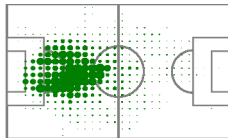

## Argentina

Tactical line-up

Direction of play →

Actual formation

**1 ROMERO**  
2,973 m / 96'42"

**7 DI MARIA**  
9,300 m / 95'20"

**16 ROJO**  
11,184 m / 96'42"

**6 BIGLIA**  
149 m / 1'22"

**22 LAVEZZI**  
2,228 m / 18'35"

**5 GAGO**  
10,381 m / 96'42"

**14 MASCHERANO**  
9,579 m / 96'42"

## Iran

Tactical line-up

Direction of play →

Actual formation

**12 A. HAGHIGHI**  
4,390 m / 96'42"

**6 NEKOUNAM**  
11,041 m / 96'42"

**16 GHOOCHANNEJAD**  
11,117 m / 96'42"

**2 HEYDARI**  
2,242 m / 18'35"

**3 HAJI SAFI**  
10,131 m / 89'26"

**7 SHOJAEI**  
9,177 m / 78'07"

**21 DEJAGAH**  
9,550 m / 86'29"

**8 R. HAGHIGHI**  
866 m / 7'16"

**4 HOSSEINI**  
9,133 m / 96'42"

**14 TIMOTIAN**  
10,942 m / 96'42"