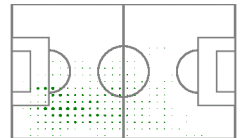

## Argentina

Tactical line-up

Direction of play →

Actual formation

**1 ROMERO**  
2,973 m / 96'42"

**7 DI MARIA**  
9,300 m / 95'20"

**16 ROJO**  
11,184 m / 96'42"

**6 BIGLIA**  
149 m / 1'22"

**22 LAVEZZI**  
2,228 m / 18'35"

**5 GAGO**  
10,381 m / 96'42"

**14 MASCHERANO**  
9,579 m / 96'42"

## Iran

Tactical line-up

Direction of play →

Actual formation

**12 A. HAGHIGHI**  
4,390 m / 96'42"

**6 NEKOUNAM**  
11,041 m / 96'42"

**16 GHOOCHANNEJAD**  
11,117 m / 96'42"

**2 HEYDARI**  
2,242 m / 18'35"

**3 HAJI SAFI**  
10,131 m / 89'26"

**7 SHOJAEI**  
9,177 m / 78'07"

**21 DEJAGAH**  
9,550 m / 86'29"

**8 R. HAGHIGHI**  
866 m / 7'16"

**4 HOSSEINI**  
9,133 m / 96'42"

**14 TIMOTIAN**  
10,942 m / 96'42"