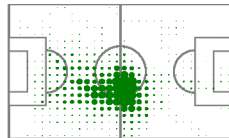

## Argentina

Tactical line-up

Direction of play →

Actual formation

**1 ROMERO**  
2,973 m / 96'42"

**7 DI MARIA**  
9,300 m / 95'20"

**16 ROJO**  
11,184 m / 96'42"

**6 BIGLIA**  
149 m / 1'22"

**2 GARAY**  
9,592 m / 96'42"

**9 HIGUAIN**  
8,125 m / 78'07"

**17 F. FERNANDEZ**  
9,519 m / 96'42"

**18 PALACIO**  
2,147 m / 18'35"

**4 ZABALETA**  
10,476 m / 96'42"

**10 MESSI**  
7,772 m / 96'42"

**20 AGUERO**  
6,874 m / 78'07"

**22 LAVEZZI**  
2,228 m / 18'35"

**5 GAGO**  
10,381 m / 96'42"

**14 MASCHERANO**  
9,579 m / 96'42"