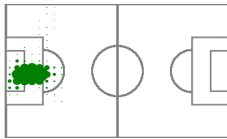

## Argentina

Tactical line-up

Direction of play →

Actual formation

**1 ROMERO**  
2,973 m / 96'42"

**7 DI MARIA**  
9,300 m / 95'20"

**16 ROJO**  
11,184 m / 96'42"

**6 BIGLIA**  
149 m / 1'22"

**2 GARAY**  
9,592 m / 96'42"

**9 HIGUAIN**  
8,125 m / 78'07"

**17 F. FERNANDEZ**  
9,519 m / 96'42"

**18 PALACIO**  
2,147 m / 18'35"

**4 ZABALETA**  
10,476 m / 96'42"

**10 MESSI**  
7,772 m / 96'42"

**20 AGUERO**  
6,874 m / 78'07"

**22 LAVEZZI**  
2,228 m / 18'35"

**5 GAGO**  
10,381 m / 96'42"

**14 MASCHERANO**  
9,579 m / 96'42"