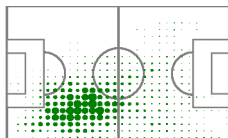

## Argentina

Tactical line-up

Direction of play →

Actual formation

**1 ROMERO**  
2,973 m / 96'42"

**7 DI MARIA**  
9,300 m / 95'20"

**16 ROJO**  
11,184 m / 96'42"

**6 BIGLIA**  
149 m / 1'22"

**22 LAVEZZI**  
2,228 m / 18'35"

**5 GAGO**  
10,381 m / 96'42"

**14 MASCHERANO**  
9,579 m / 96'42"

## Iran

Tactical line-up

Direction of play →

Actual formation

**12 A. HAGHIGHI**  
4,390 m / 96'42"

**6 NEKOUNAM**  
11,041 m / 96'42"

**16 GHOOCHANNEJAD**  
11,117 m / 96'42"

**2 HEYDARI**  
2,242 m / 18'35"

**3 HAJI SAFI**  
10,131 m / 89'26"

**7 SHOJAEI**  
9,177 m / 78'07"

**21 DEJAGAH**  
9,550 m / 86'29"

**8 R. HAGHIGHI**  
866 m / 7'16"

**4 HOSSEINI**  
9,133 m / 96'42"

**14 TIMOTIAN**  
10,942 m / 96'42"