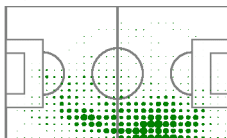

## Argentina

Tactical line-up

Direction of play →

Actual formation

**1 ROMERO**  
2,973 m / 96'42"

**7 DI MARIA**  
9,300 m / 95'20"

**16 ROJO**  
11,184 m / 96'42"

**6 BIGLIA**  
149 m / 1'22"

**2 GARAY**  
9,592 m / 96'42"

**9 HIGUAIN**  
8,125 m / 78'07"

**17 F. FERNANDEZ**  
9,519 m / 96'42"

**18 PALACIO**  
2,147 m / 18'35"

**4 ZABALETA**  
10,476 m / 96'42"

**10 MESSI**  
7,772 m / 96'42"

**20 AGUERO**  
6,874 m / 78'07"

**22 LAVEZZI**  
2,228 m / 18'35"

**5 GAGO**  
10,381 m / 96'42"

**14 MASCHERANO**  
9,579 m / 96'42"

## Iran

Tactical line-up

Direction of play →

Actual formation

**12 A. HAGHIGHI**  
4,390 m / 96'42"

**6 NEKOUNAM**  
11,041 m / 96'42"

**16 GHOOCHANNEJAD**  
11,117 m / 96'42"

**2 HEYDARI**  
2,242 m / 18'35"