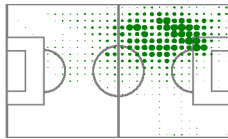

## Argentina

Tactical line-up

Direction of play →

Actual formation

**1 ROMERO**  
2,973 m / 96'42"

**7 DI MARIA**  
9,300 m / 95'20"

**16 ROJO**  
11,184 m / 96'42"

**6 BIGLIA**  
149 m / 1'22"

**2 GARAY**  
9,592 m / 96'42"

**9 HIGUAIN**  
8,125 m / 78'07"

**17 F. FERNANDEZ**  
9,519 m / 96'42"

**18 PALACIO**  
2,147 m / 18'35"

**4 ZABALETA**  
10,476 m / 96'42"

**10 MESSI**  
7,772 m / 96'42"

**20 AGUERO**  
6,874 m / 78'07"

**22 LAVEZZI**  
2,228 m / 18'35"

**5 GAGO**  
10,381 m / 96'42"

**14 MASCHERANO**  
9,579 m / 96'42"