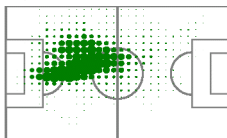

## Argentina

Tactical line-up

Direction of play →

Actual formation

**1 ROMERO**  
2,973 m / 96'42"

**7 DI MARIA**  
9,300 m / 95'20"

**16 ROJO**  
11,184 m / 96'42"

**6 BIGLIA**  
149 m / 1'22"

**22 LAVEZZI**  
2,228 m / 18'35"

**5 GAGO**  
10,381 m / 96'42"

**14 MASCHERANO**  
9,579 m / 96'42"

## Iran

Tactical line-up

Direction of play →

Actual formation

**12 A. HAGHIGHI**  
4,390 m / 96'42"

**6 NEKOUNAM**  
11,041 m / 96'42"

**16 GHOOCHANNEJAD**  
11,117 m / 96'42"

**2 HEYDARI**  
2,242 m / 18'35"

**3 HAJI SAFI**  
10,131 m / 89'26"

**7 SHOJAEI**  
9,177 m / 78'07"

**21 DEJAGAH**  
9,550 m / 86'29"

**8 R. HAGHIGHI**  
866 m / 7'16"

**4 HOSSEINI**  
9,133 m / 96'42"

**14 TIMOTIAN**  
10,942 m / 96'42"