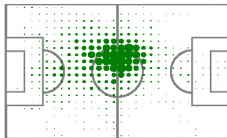

## Argentina

Tactical line-up

Direction of play →

Actual formation

**1 ROMERO**  
2,973 m / 96'42"

**7 DI MARIA**  
9,300 m / 95'20"

**16 ROJO**  
11,184 m / 96'42"

**6 BIGLIA**  
149 m / 1'22"

**2 GARAY**  
9,592 m / 96'42"

**9 HIGUAIN**  
8,125 m / 78'07"

**17 F. FERNANDEZ**  
9,519 m / 96'42"

**18 PALACIO**  
2,147 m / 18'35"

**4 ZABALETA**  
10,476 m / 96'42"

**10 MESSI**  
7,772 m / 96'42"

**20 AGUERO**  
6,874 m / 78'07"

**22 LAVEZZI**  
2,228 m / 18'35"

**5 GAGO**  
10,381 m / 96'42"

**14 MASCHERANO**  
9,579 m / 96'42"